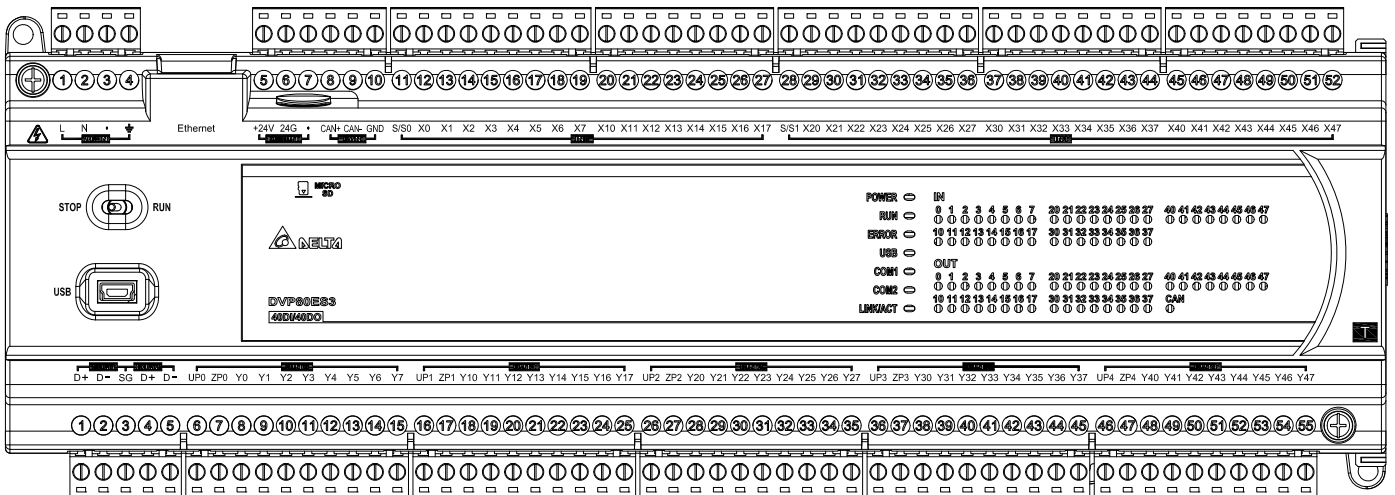

DVP80ES300R

DVP80ES300T