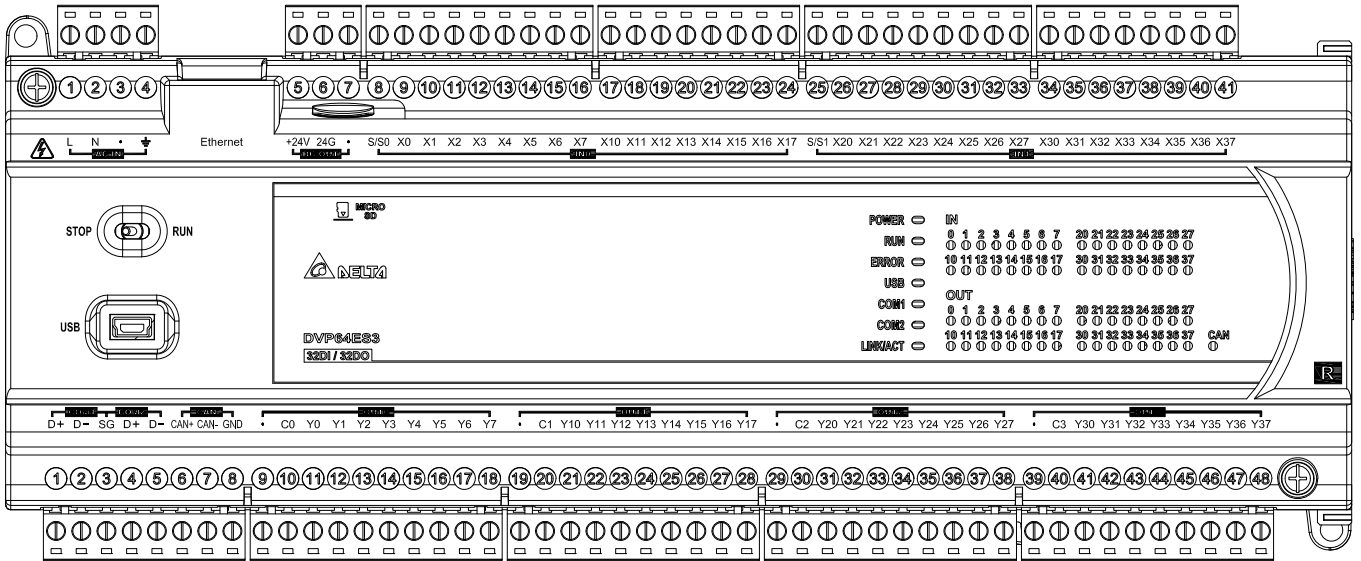

Unit: mm

DVP64ES300R

DVP64ES300T