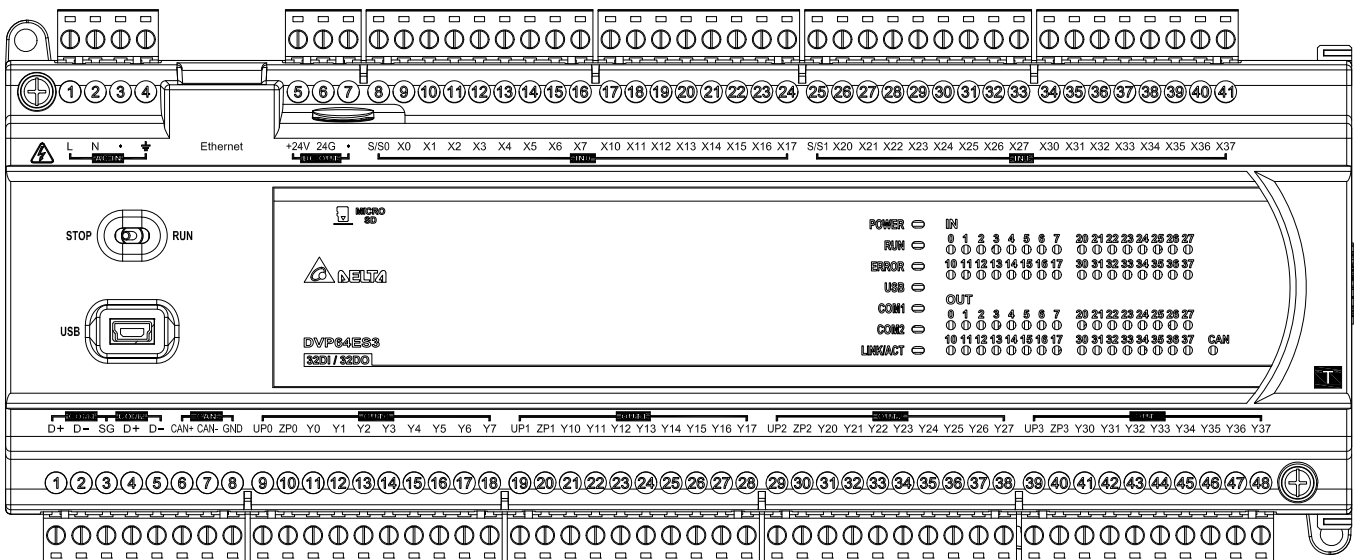

Unit: mm

DVP64ES300R

DVP64ES300T