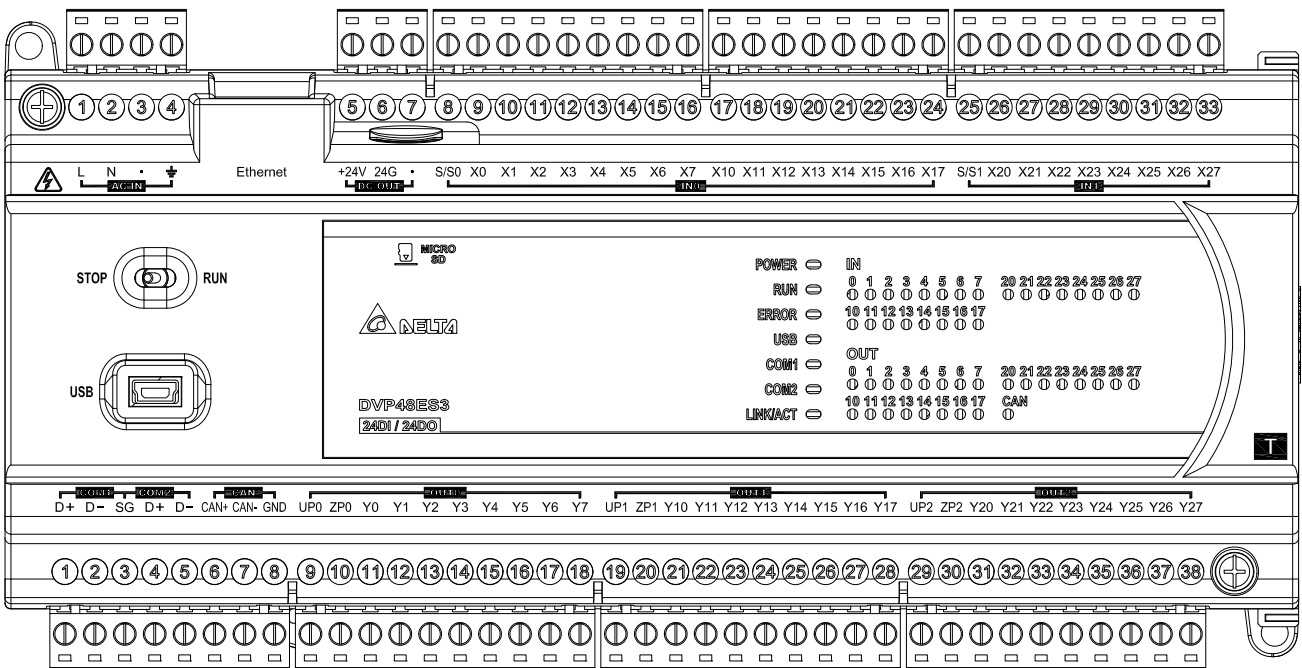

Unit: mm

DVP48ES300R

DVP48ES300T