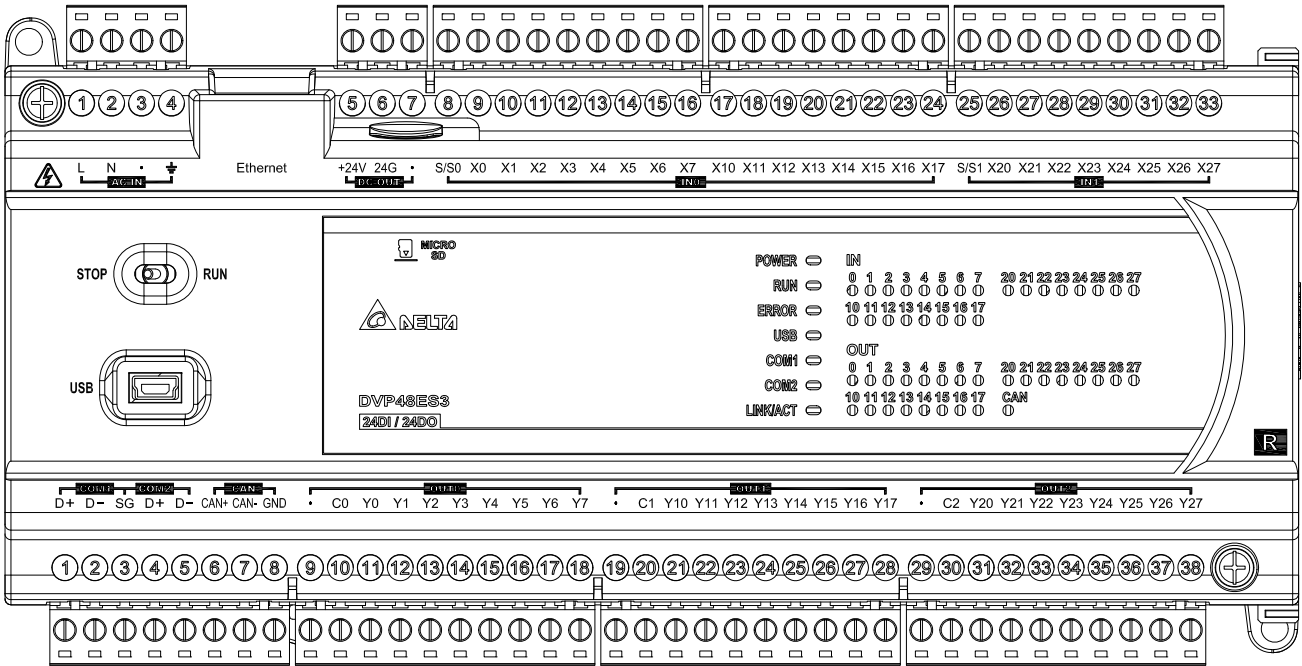

Unit: mm

DVP48ES300R

DVP48ES300T