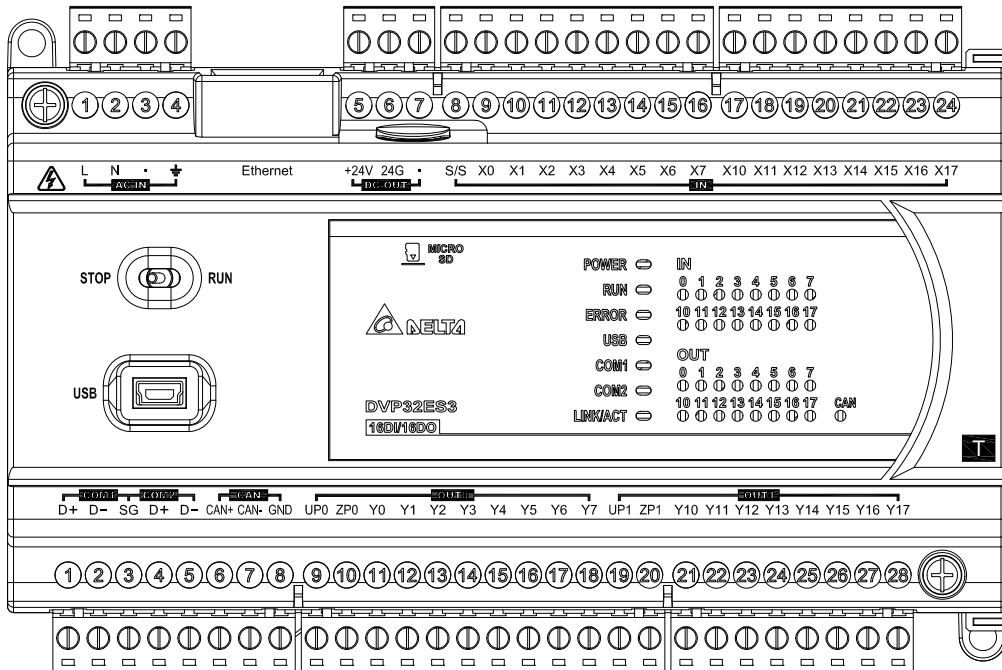

Unit: mm

DVP32ES311T

Unit: mm

DVP32ES300R

DVP32ES300T