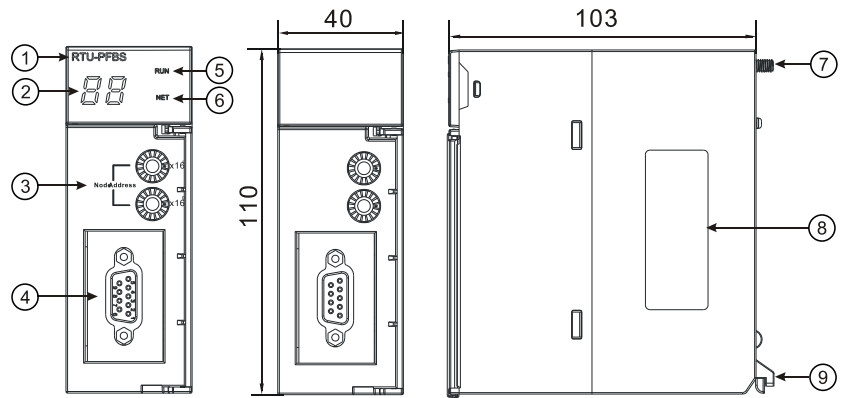

CN 将模块下方的卡勾卡在背板的卡槽，对准背板的 IO 接口将此模块向前压，安装后将此模块上方的螺丝锁紧。

EN Address setting switch

TR Adres ayarı anahtarı

TW 位址設定開關

CN 地址设定开关

Valid address setting: 1~125

Geçerli adres ayarı: 1~125

有效的位址設定為 1~125

有效的地址设定为 1~125

EN Pin definition

TR Pin açıklama

TW 接腳定義

CN 接脚定义

|     |           |   |           |
|-----|-----------|---|-----------|
| 1/2 | N/C       | 3 | Rxd/Txd-P |
| 4   | N/C       | 5 | DGND      |
| 6   | VP        | 7 | N/C       |
| 8   | Rxd/Txd-N | 9 | N/C       |

EN Dimensions(mm) & Product Profile  
 TR Ölçüler(mm) & Ürün Görünüşü  
 TW 尺寸(mm)及產品外觀  
 CN 尺寸(mm)及产品外观

| EN                               | TR                          | TW              | CN              |
|----------------------------------|-----------------------------|-----------------|-----------------|
| 1 Model name                     | Model adı                   | 機種名稱            | 机种名称            |
| 2 7-segment display              | 7-segment ekran             | 七段顯示器           | 七段显示器           |
| 3 Address setting switch         | Adres ayarı anahtarı        | 位址設定開關          | 地址设定开关          |
| 4 PROFIBUS-DP communication port | PROFIBUS-DP haberleşme port | PROFIBUS-DP 通訊埠 | PROFIBUS-DP 通讯口 |
| 5 RUN indicator                  | RUN göstergesi              | RUN 指示燈         | RUN 指示灯         |
| 6 NET indicator                  | NET göstergesi              | NET 指示燈         | NET 指示灯         |
| 7 Screw                          | Vida                        | 固定螺絲            | 固定螺丝            |
| 8 Label                          | Etiket                      | 標籤              | 标签              |
| 9 Module clip                    | Modül klipsi                | 模組固定卡口          | 模块固定卡口          |