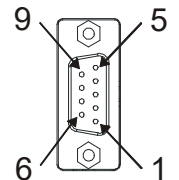

CN 将模块下方的卡勾卡在背板的卡槽，对准背板的 IO 接口将此模块向前压，安装后将此模块上方的螺丝锁紧。

EN Address setting switch

TR Adres ayarı anahtarı

TW 位址設定開關

CN 地址设定开关

Valid address setting: 1~125

Geçerli adres ayarı: 1~125

有效的位址設定為 1~125

有效的地址设定为 1~125

EN Pin definition

TR Pin açıklama

TW 接腳定義

CN 接脚定义

|     |           |   |           |
|-----|-----------|---|-----------|
| 1/2 | N/C       | 3 | Rxd/Txd-P |
| 4   | N/C       | 5 | DGND      |
| 6   | VP        | 7 | N/C       |
| 8   | Rxd/Txd-N | 9 | N/C       |

EN Dimensions(mm) & Product Profile  
 TR Ölçüler(mm) & Ürün Görünüşü  
 TW 尺寸(mm)及產品外觀  
 CN 尺寸(mm)及产品外观

| EN                               | TR                          | TW              | CN              |
|----------------------------------|-----------------------------|-----------------|-----------------|
| 1 Model name                     | Model adı                   | 機種名稱            | 机种名称            |
| 2 7-segment display              | 7-segment ekran             | 七段顯示器           | 七段显示器           |
| 3 Address setting switch         | Adres ayarı anahtarı        | 位址設定開關          | 地址设定开关          |
| 4 PROFIBUS-DP communication port | PROFIBUS-DP haberleşme port | PROFIBUS-DP 通訊埠 | PROFIBUS-DP 通讯口 |
| 5 RUN indicator                  | RUN göstergesi              | RUN 指示燈         | RUN 指示灯         |
| 6 NET indicator                  | NET göstergesi              | NET 指示燈         | NET 指示灯         |
| 7 Screw                          | Vida                        | 固定螺絲            | 固定螺丝            |
| 8 Label                          | Etiket                      | 標籤              | 标签              |
| 9 Module clip                    | Modül klipsi                | 模組固定卡口          | 模块固定卡口          |